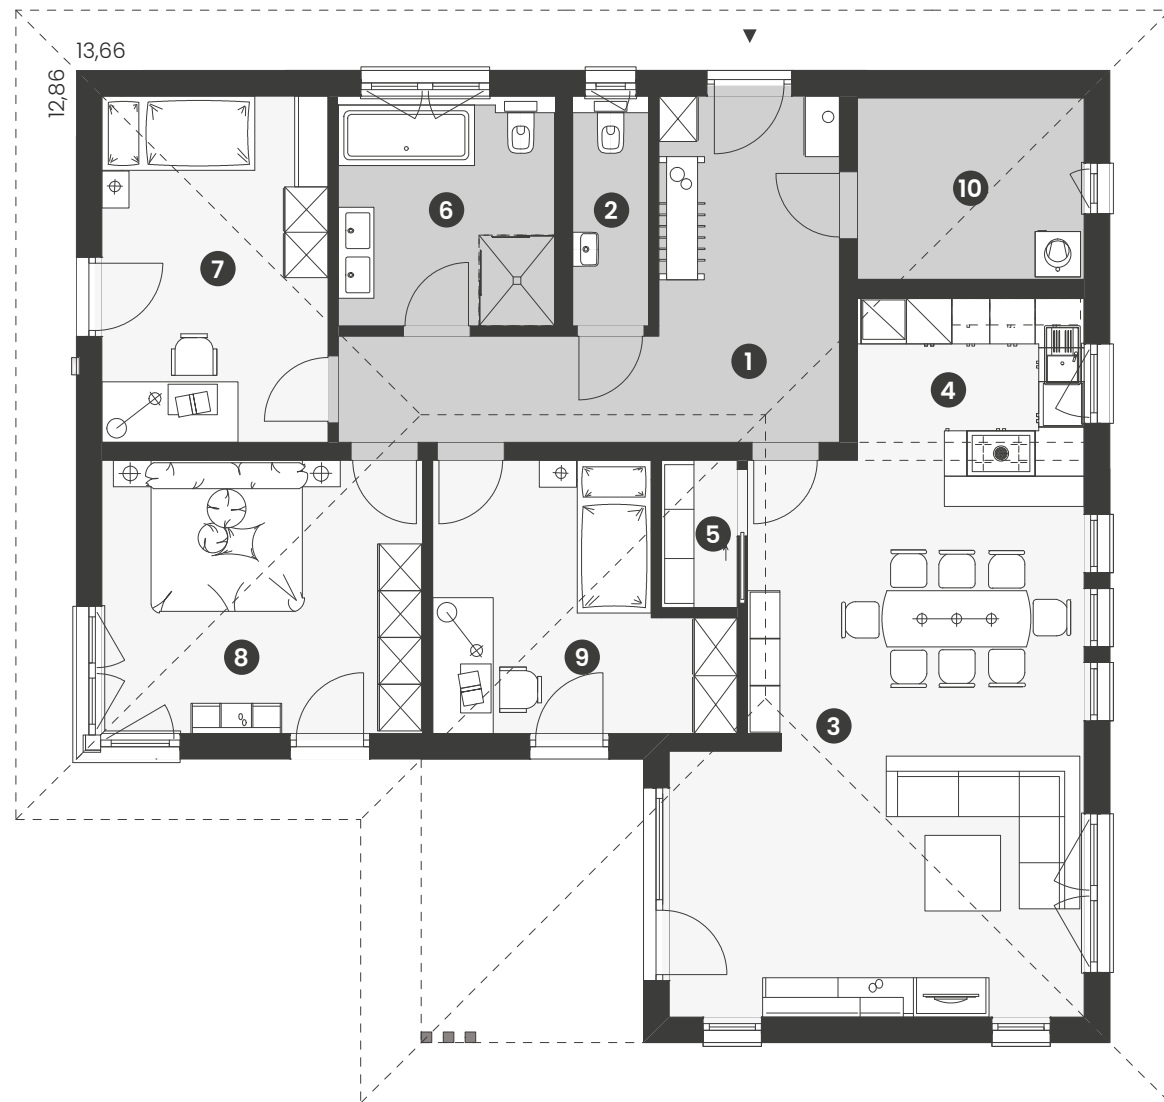

## **Wohnkomfort für jede Lebensphase**

Der All in One Bungalow 121 bietet in jeder Lebensphase maximalen Wohnkomfort und ein freundliches Ambiente. Je nach Dachform erhält er eine völlig unterschiedliche Außenwirkung: modern und kubistisch mit Flachdach oder großzügig und klassisch mit Walmdach. Die überdachte Terrasse, die Schutz vor Sonne, Wind und Wetter bietet, zeichnet dieses Haus aus.

# All in One Bungalow 121

## ERDGESCHOSS

<b>120 m<sup>2</sup></b>	
1 Diele	17 m <sup>2</sup>
2 WC	3 m <sup>2</sup>
3 Wohnzimmer	36 m <sup>2</sup>
4 Küche	6 m <sup>2</sup>
5 Speis	2 m <sup>2</sup>
6 Bad	8 m <sup>2</sup>
7 Zimmer	14 m <sup>2</sup>
8 Zimmer	15 m <sup>2</sup>
9 Zimmer	12 m <sup>2</sup>
10 Technikraum	7 m <sup>2</sup>

Entwurfsbeispiel | Walmdach 25° | weitere Dachformen möglich  
Eingangsüberdachung ist Sonderausstattung.

Maßstab 1:100